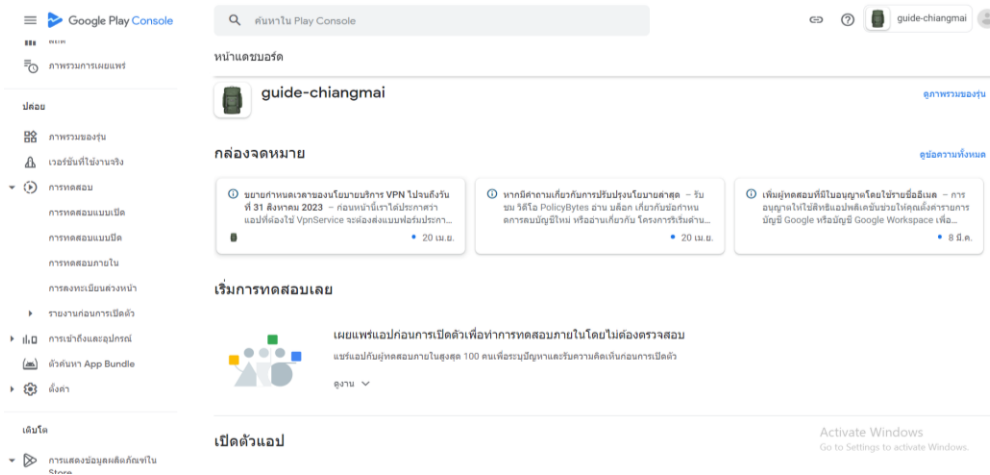

ภาคผนวก ข การอัปเดตแอปพลิเคชันขึ้น Google Play

เมื่อล็อกอินเข้าไปก็จะเข้าสู่หน้า All apps ซึ่งเป็นหน้าหลักของเว็บ ถ้าเคยมีแอปที่ส่งขึ้น Google Play มาก่อนก็จะมีรายชื่อแอปแสดงที่หน้านี้ให้ทันที

ภาพที่ ข-1 แสดงรายการแอปที่ทำการอัปเดต

จากนั้นก็ให้ใส่รายละเอียดของแอปตามที่ Google Play กำหนดไว้ให้ครบทั้งหมด รวมไปถึงการยอมรับข้อตกลงสำหรับนักพัฒนาแอปบน Google Play

ภาพที่ ข-2 แสดงรายละเอียดแอปที่ทำการอัปเดต