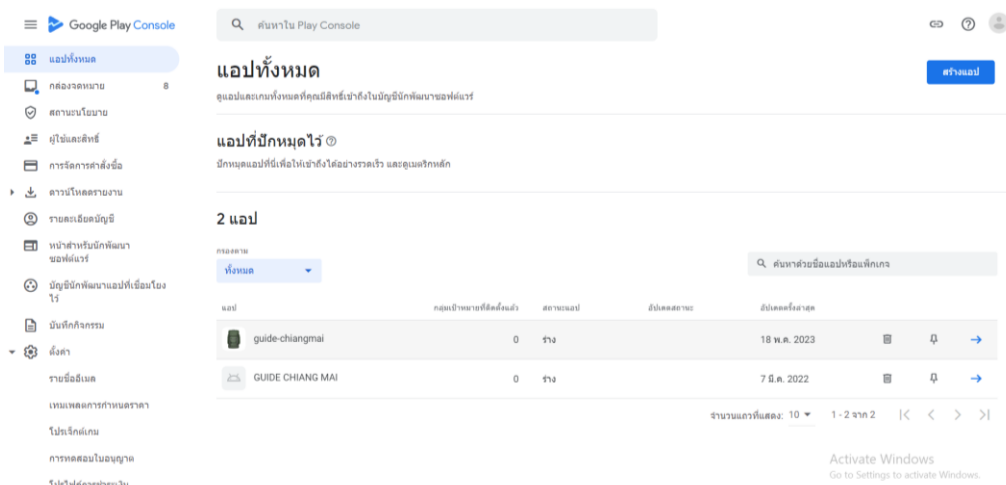

ภาคผนวก ข การอัปเดตแอปพลิเคชันขึ้น Google Play

เมื่อล็อกอินเข้าไปก็จะเข้าสู่หน้า All apps ซึ่งเป็นหน้าหลักของเว็บ ถ้าเคยมีแอปที่ส่งขึ้น Google Play มาก่อนก็จะมีรายชื่อแอปแสดงที่หน้านี้ให้ทันที

ภาพที่ ข-1 แสดงรายการแอปที่ทำการอัปเดต

จากนั้นก็ให้ใส่รายละเอียดของแอปตามที่ Google Play กำหนดไว้ให้ครบทั้งหมด รวมไปถึงการยอมรับข้อตกลงสำหรับนักพัฒนาแอปบน Google Play

ภาพที่ ข-2 แสดงรายละเอียดแอปที่ทำการอัปเดต